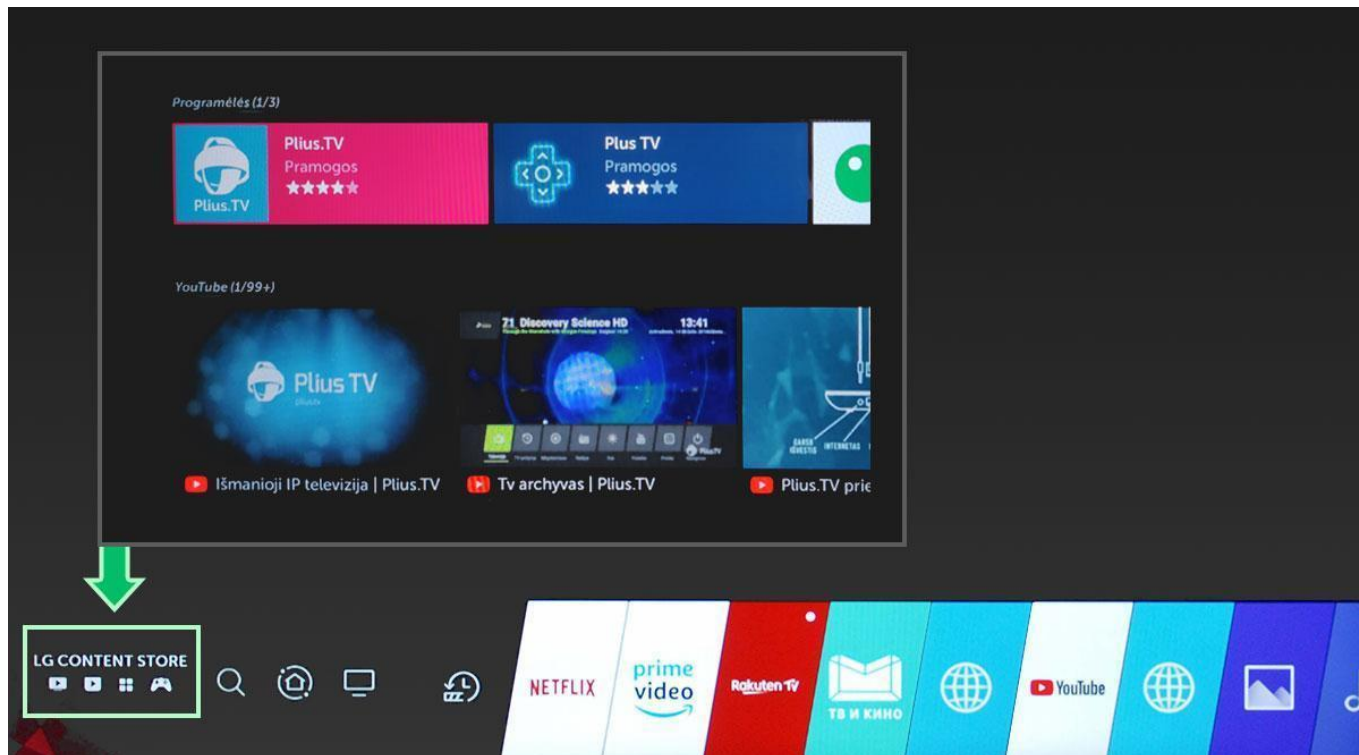

Eikite į programėlių parduotuvę (APPS).