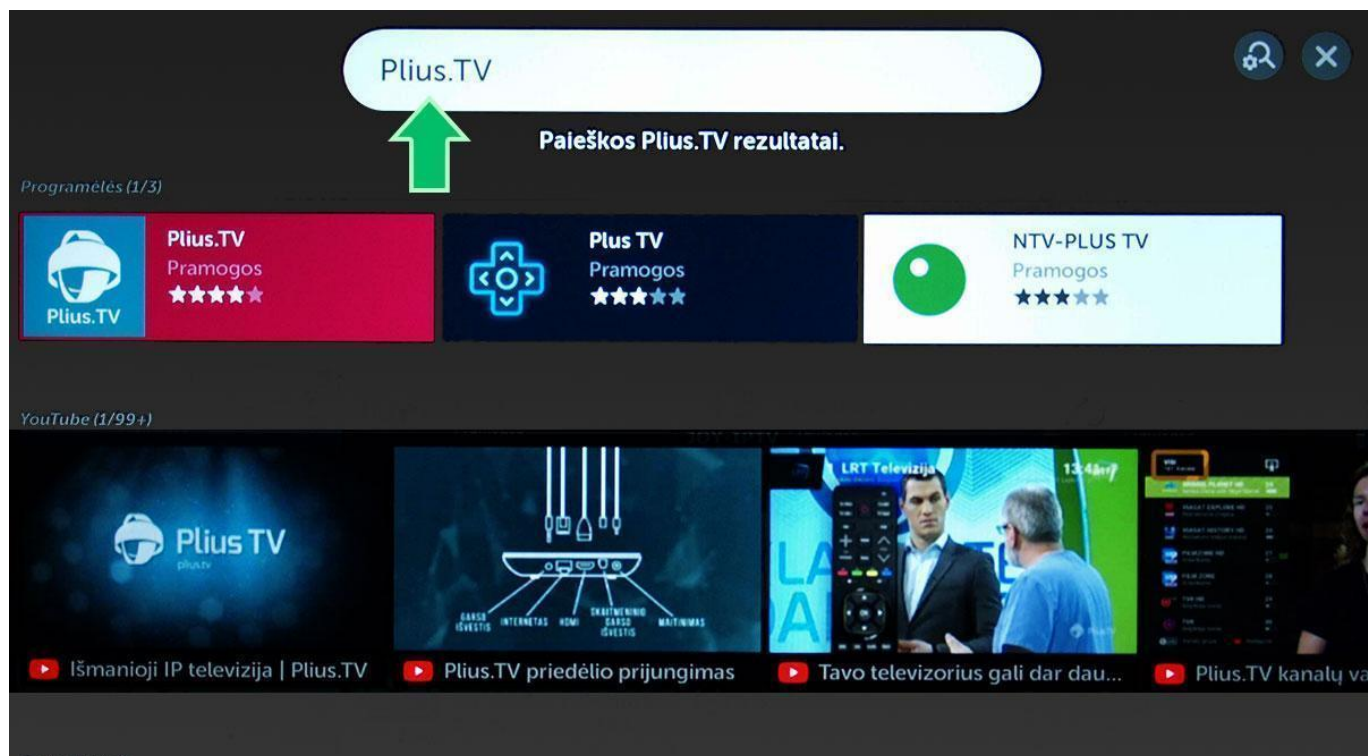

Ieškokite Plius.TV programėlės.