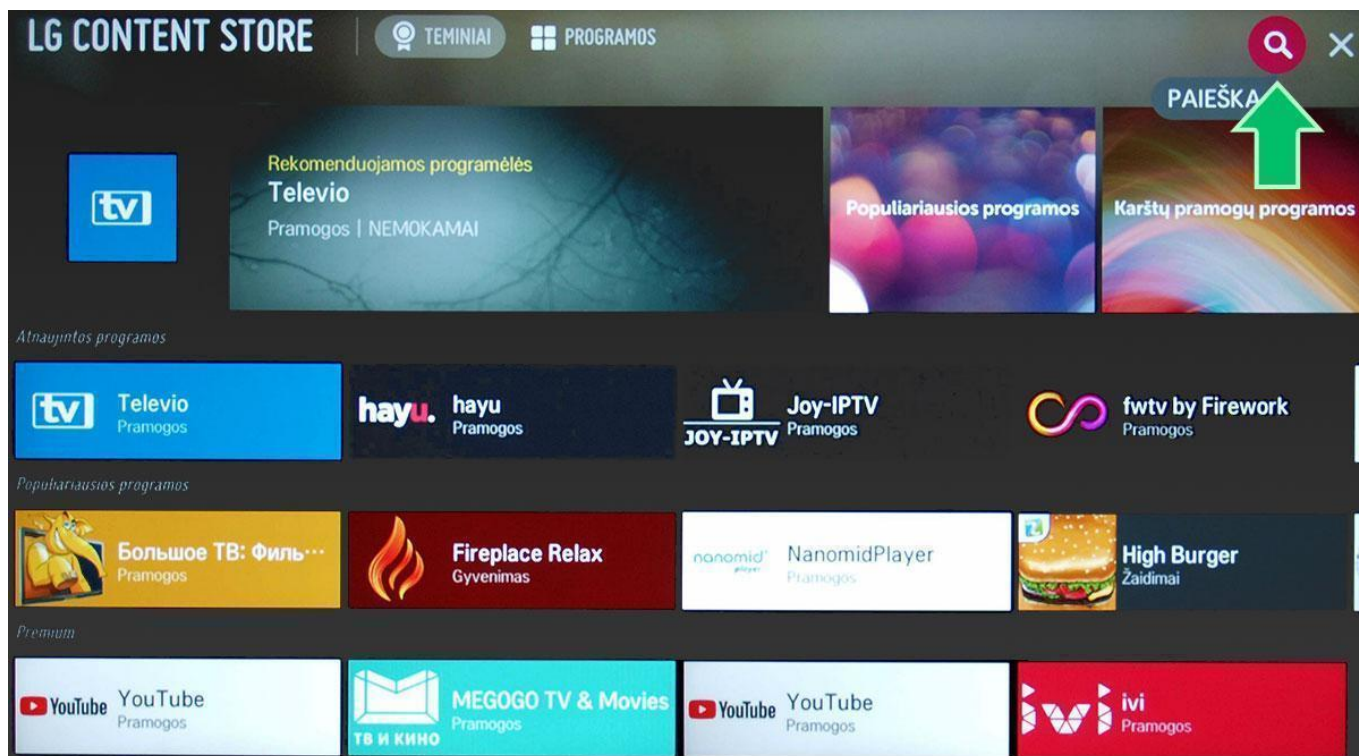

Eikite į programėlių parduotuvę (APPS).

Spauskite programėlių paiešką.

Ieškokite Plius.TV programėlės.

Spauskite surastą Plius.TV programėlę.

Įdiekite Plius.TV programėlę.

LG CONTENT STORE | **TEMINIAI** | **PROGRAMOS** | 🔍 | ✕