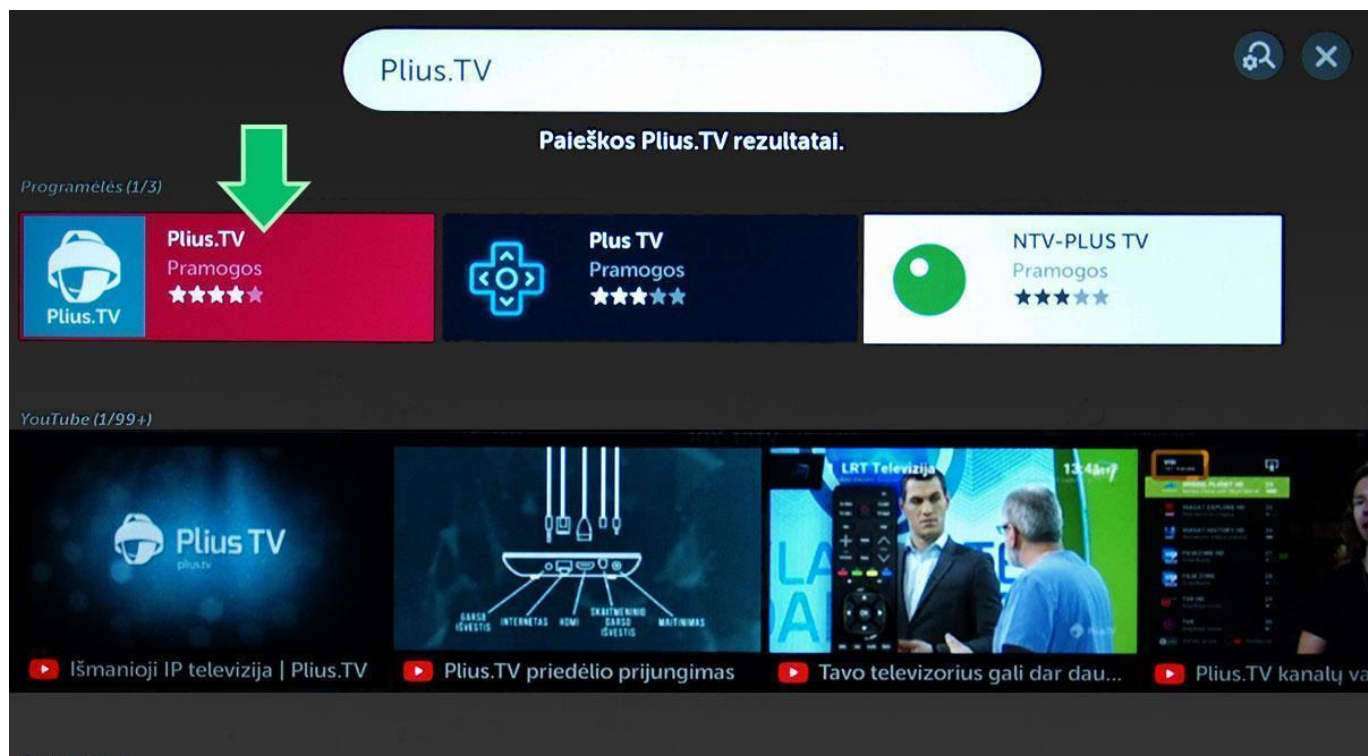

Eikite į programėlių parduotuvę (APPS).

Spauskite programėlių paiešką.

Ieškokite Plius.TV programėlės.

Spauskite surastą Plius.TV programėlę.

Įdiekite Plius.TV programėlę.

LG CONTENT STORE | **TEMINIAI** | **PROGRAMOS** | 🔍 | ✕