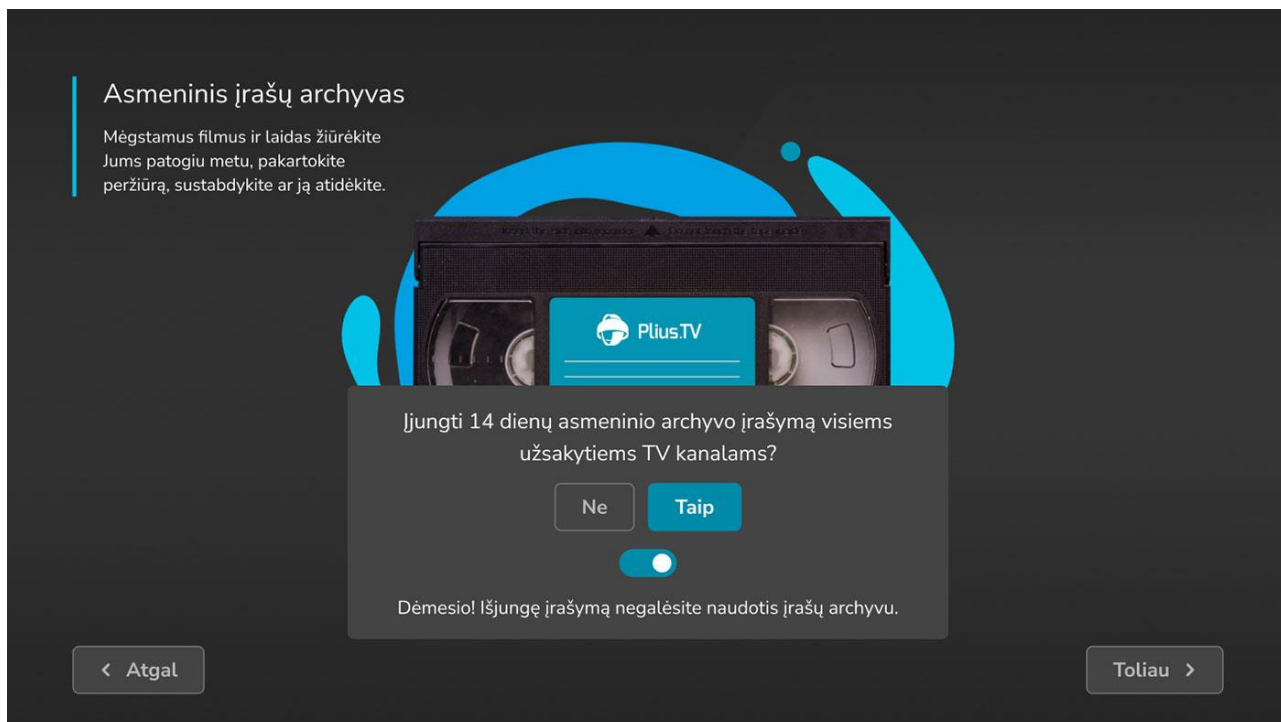

+370

1	2	3
4	5	6
7	8	9
	0	OK

← Atgal

Gauti kodą

4. Įveskite savo tel. numerį prisijungimo kodui gauti. Įvedus tel. numerį ir paspaudus "Gauti kodą", netrukus Jums bus išsiųsta SMS žinutė.

- Įveskite SMS žinute gautą prisijungimo kodą ir spauskite "Prisijungti". Atkreipkite dėmesį, kad įvedimas turi riboto laiko galiojimą.