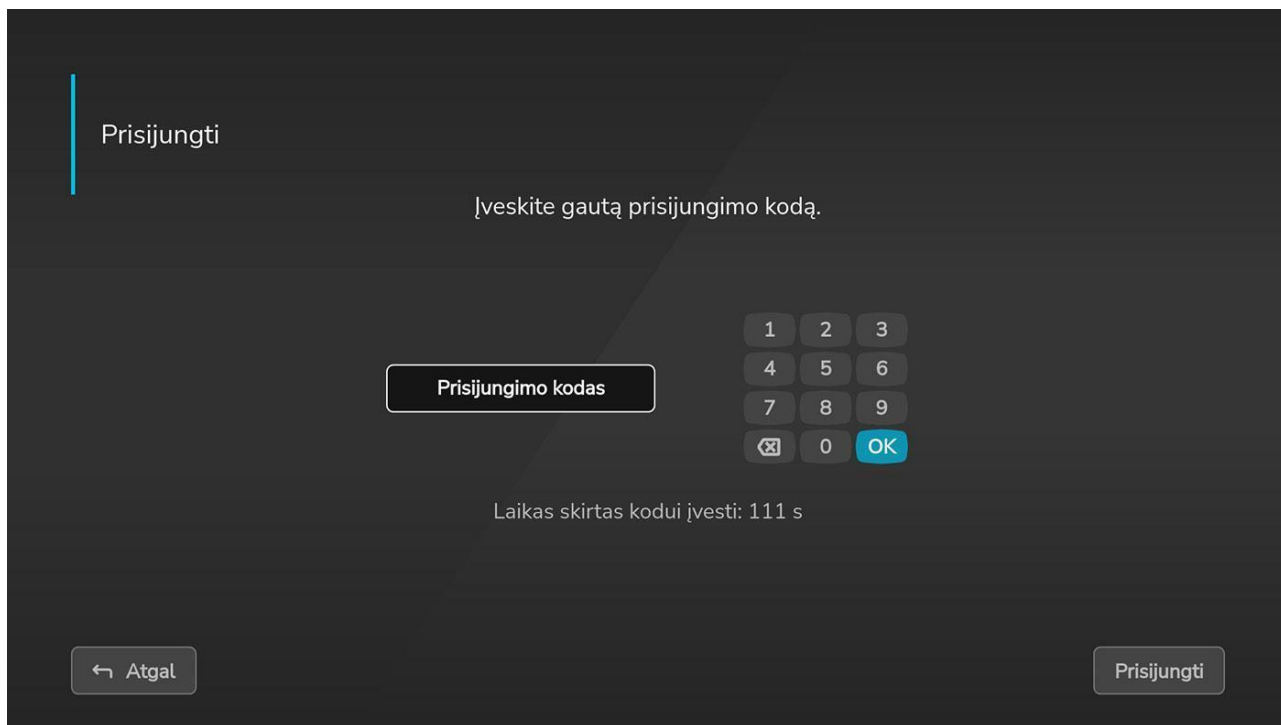

+370

1	2	3
4	5	6
7	8	9
	0	OK

← Atgal

Gauti kodą

4. Įveskite savo tel. numerį prisijungimo kodui gauti. Įvedus tel. numerį ir paspaudus "Gauti kodą", netrukus Jums bus išsiųsta SMS žinutė.

- Įveskite SMS žinute gautą prisijungimo kodą ir spauskite "Prisijungti". Atkreipkite dėmesį, kad įvedimas turi riboto laiko galiojimą.