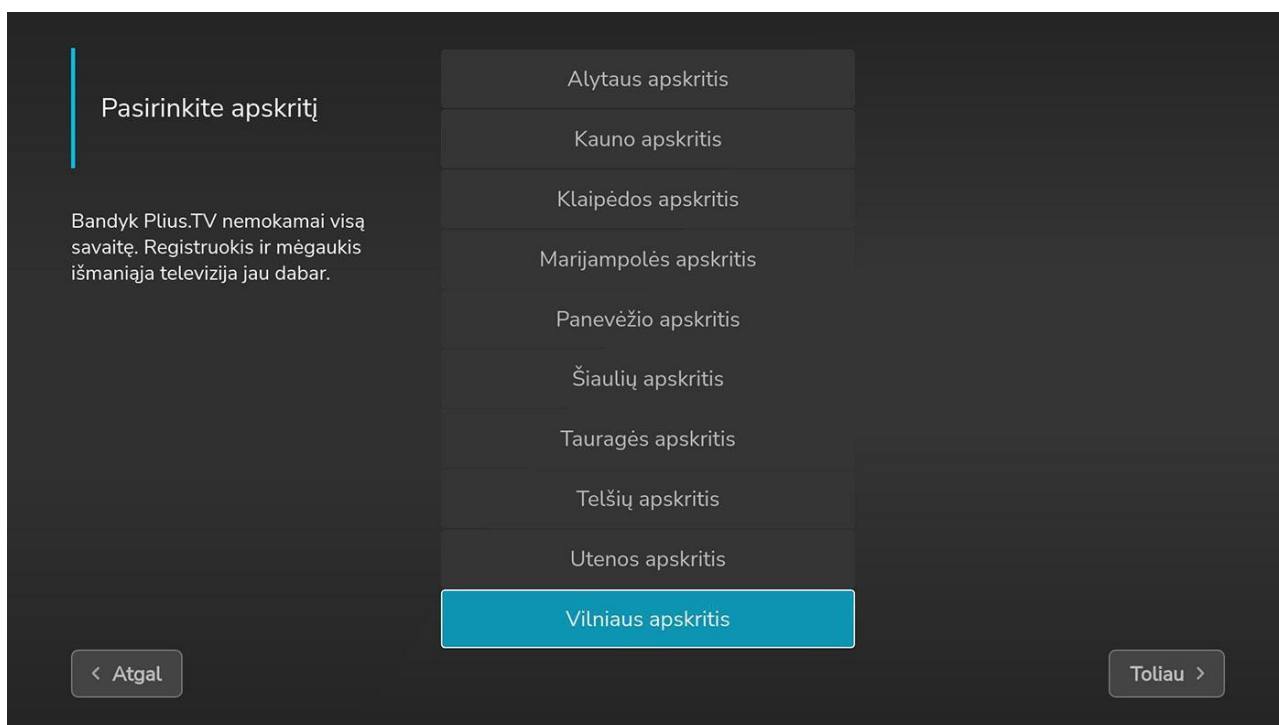

**Prisijungimo instrukcija Plius.TV programėlės bandymui
išmaniuose televizoriuose.**

Plius.TV programėlės bandymo laikas - 7 dienos.

1. Spauskite "Noriu išbandyti". Šiame dialogo lange kairėje pusėje galite pasirinkti Plius.TV programėlės kalbą. Vėliau ją pakeisti galėsite programėlės nustatymuose.